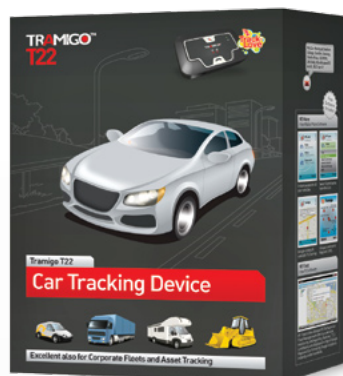

Tramigo T22 Car

"El amigo de confianza para cualquier propietario de coche o flota de vehículos"

Tramigo T22 Car es el dispositivo de localización y control de vehículos GPS/GSM más vendido del Mundo.

- Averigüe la ubicación de su vehículo en cualquier momento y lugar con un simple mensaje de texto
- Reciba notificación inmediata en caso de que su coche sea robado e inmovilice el coche con 1 solo SMS
- Informes útiles por ejemplo de velocidad, viaje o cruce de zona
- Funciona completamente en español con cualquier teléfono móvil o PC
- Sin cuotas mensuales, ubicación con GPS y TLD Puntos de Interés locales *

T22 Car le permite saber siempre donde están sus vehículos y es fácil de instalar en cualquier coche, camión o vehículo pesado. Puede ser instalado de forma completamente oculta y alimentado desde la batería del vehículo.

Las características clave de T22 Car incluyen:

- Micrófono remoto para escuchar dentro del vehículo
- Batería interna y sensor de movimiento
- Informes de velocidad, viaje, monitoreo de zona
- Reportes automáticos de ubicación según distancia y tiempo
- Software para teléfonos Smart Phone y PC incluidos (muy efectivo para propietarios de flotas)
- Apago del motor, detección de ignición y otras características IO

T22 Car es excelente para todo tipo de vehículos y monitoreo de flotas. Otros productos de Tramigo T22 Series incluyen dispositivos de localización y control para motos, barcos y de uso portátil para personas.