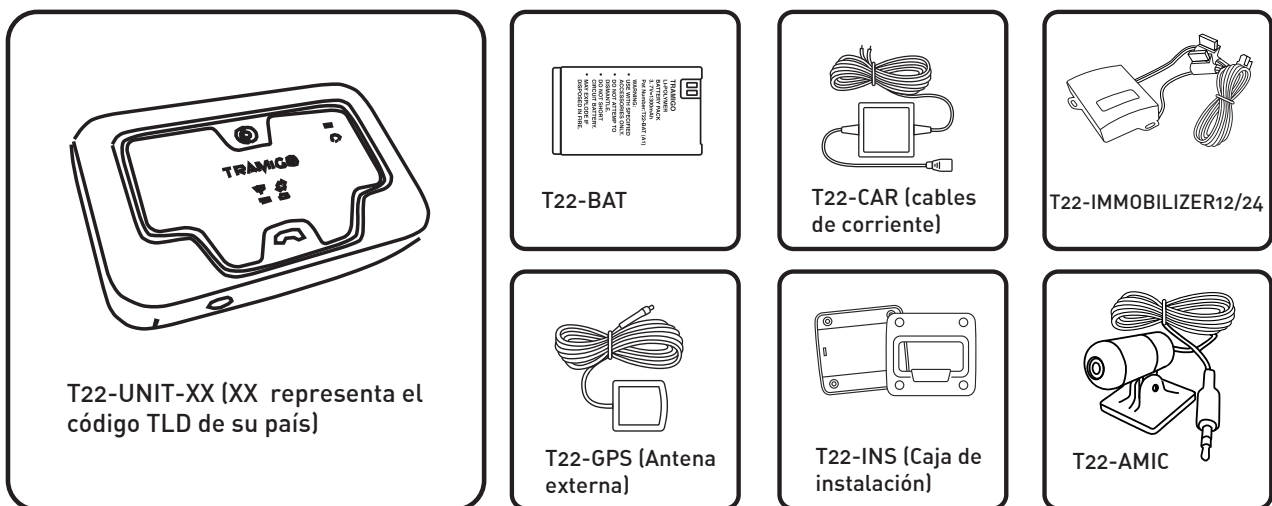

T22- Seguridad de Flotas

Para más información. Visita www.tramigo.com

El T22-FS está diseñado para la seguridad completa e incluye los accesorios necesarios para dueños de automóviles o flotas preocupados por la seguridad de sus vehículos. La mayoría de las empresas afirman que un sistema de seguridad disimulado es la mejor manera de prevenir el mal uso de los vehículos por parte de los empleados. El T22-FS incluye nuestro Inmovilizador con diseño específico para instalación con el T22 Seguridad de Flotas. Este accesorio permite apagar el vehículo desde cualquier teléfono móvil o PC con un simple comando, devolviéndole así el control completo de su vehículo.

Sugerencia: La instalación del T22-FS durante el fin de semana o mientras el conductor no esté presente es la manera más efectiva de usar el T22-FS en casos de mal uso del vehículo. El botón de pánico T22-ATB no viene incluido en el T22-FS, ya que este puede advertir al conductor que hay un Tramigo instalado en el vehículo.

T22 - FS - XX Contenido:

**Código de pedido: T22-FS12-XX (12 voltios)
T22-FS24-XX (24 voltios)**