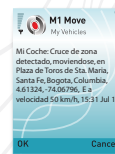

Respuestas inmediatas vía SMS