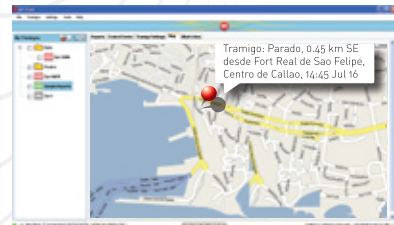

¡Software gratuito!

M1 Move es una herramienta excelente de Smartphone para propietarios de flotas pequeñas o para mejorar su control con menús fáciles de usar y características adicionales.

M1 Fleet para PC es perfecto para administración total de flotas con extensas características de reportes y seguridad. Monte un centro de control de flota en un instante sin gastos mensuales ni servicios de monitoreo de tercera parte. Su privacidad y flota están a salvo.

Navegación fácil con menús.

Respuestas inmediatas vía SMS

Demuestra TLD encima de Google.

Software M1 Fleet y Move demuestran TLD Puntos de Interés encima de Google Maps y Earth.

Software M1 Move y Fleet aumentan las características de T22 pero no son obligatorios: T22 puede ser utilizado con cualquier teléfono móvil GSM con comandos de texto fáciles.