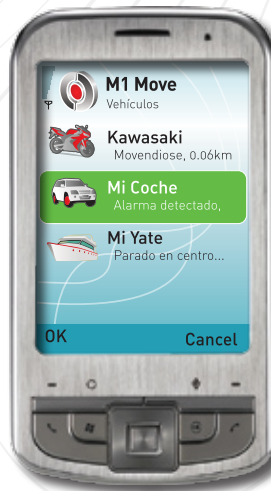

¡Software gratuito!

M1 Move es una herramienta excelente de Smartphone para propietarios de flotas pequeñas o para mejorar su control con menús fáciles de usar y características adicionales.

M1 Fleet para PC es perfecto para administración total de flotas con extensas características de reportes y seguridad. Monte un centro de control de flota en un instante sin gastos mensuales ni servicios de monitoreo de tercera parte. Su privacidad y flota están a salvo.

Navegación fácil con menús.

Respuestas inmediatas vía SMS

Demuestra TLD encima de Google.