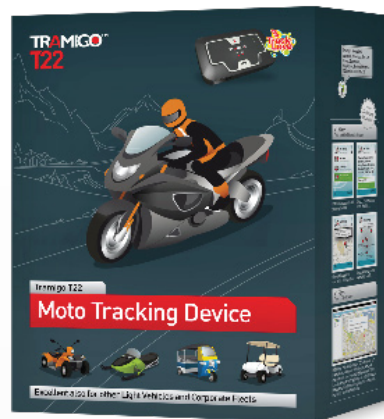

Мото Трекер T22

«Всегда на страже»

Мото Трекер T22 всегда на страже Вашего байка, скутера, мотоцикла и любого другого лёгкого транспортного средства.

- Вы всегда можете проверить местонахождение Вашего байка с помощью текстового сообщения SMS
- Встроенный Сенсор движения позволит Вам незамедлительно узнать о несанкционированном использовании Вашего байка
- Вы будете получать отчёты о скорости, направлении движения, пройденном пути и пересечении обозначенных Вами зон.
- Вы можете заглушить двигатель байка дистанционно с помощью текстового сообщения SMS
- Вы сможете задавать команды на родном языке с любого мобильного телефона или ПК
- Наземные ориентиры TLD помогут Вам быстро и легко определить местонахождение Вашего байка
- Забудьте об абонентской плате и ежемесячных платежах, с нами Вы оплачиваете только нормальную цену текстового сообщения SMS

Мото Трекер T22 позволит Вам всегда точно знать местонахождение Вашего байка. Устройство легко устанавливается полностью скрытым от глаз в любом байке, гольф карте, снегоходе и получает питание напрямую от аккумулятора транспортного средства.

Основные достоинства Мото Трекера T22:

- Сигнальный сенсор движения
- Полезные отчёты о скорости, направлении движения, пройденном пути и пересечении обозначенных зон
- Микрофон для прослушивания происходящего в радиусе около 5 метров
- Встроенные резервный аккумулятор и кнопка экстренного дозвола
- Бесплатные ПО M1 Move Smart Phone и M1 Fleet PC для владельцев автопарков
- Дистанционное глушение двигателя, сенсор воспламенения и другие полезные свойства